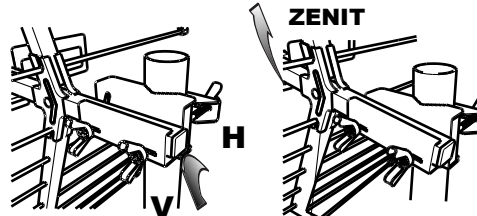

• MORSETTO AL PALO - mast clamp - étai au mât

ATTENZIONE: Controllare accuratamente il serraggio dei dadi

Si raccomanda l'installazione a regola d'arte rispettando le normative CEI vigenti

We strongly recommend a professional installation following the current regulations

On recommande que l'installation soit professionnelle et conforme aux réglementations en vigueur

Emme Esse S.p.A. Via Moretto, 46 - 25025 Manerbio (BS) Italy

UNI EN ISO 9001:2008 n. 2878/0 Tel. +39.030.9938500 r.a. Fax: +39.030.9380592 www.emmeesse.it e-mail: info@emmeesse.it

**HD
TV**

Made in Italy