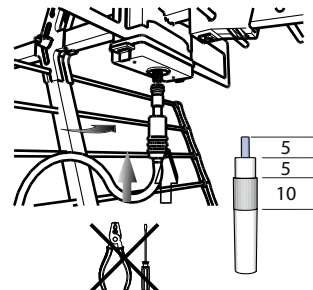

• **CAVO - cable - câble**