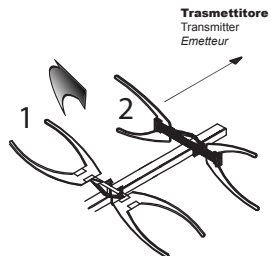

ANTENNA SYSTEM

ANTENNA UHF A LARGA BANDA "X line"

UHF broadband antenna "X line"

Antenne UHF large bande "X line"

• DIPOLO - dipole - dipôle

• RIFLETTORE - reflector - réflecteur

• CAVO - cable - câble

• MORSETTO AL PALO - mast clamp - étau au mât

ATTENZIONE: Controllare accuratamente il serraggio dei dadi
WARNING: Please check carefully the tightening of the nuts
ATTENTION: SVP contrôlez bien le serrage des écrous

• ELEMENTO - element - élément

• MORSETTO AL PALO - mast clamp - étau au mât

92XWL

Si raccomanda l'installazione a regola d'arte rispettando le normative CEI vigenti

We strongly recommend a professional installation following the current regulations