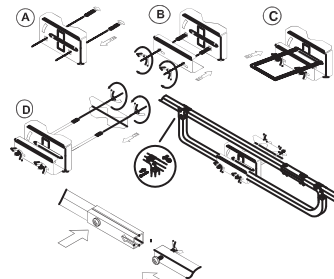

• MORSETTO AL PALO - mast clamp - étau au mât

92XWL

Si raccomanda l'installazione a regola d'arte rispettando le normative CEI vigenti

We strongly recommend a professional installation following the current regulations