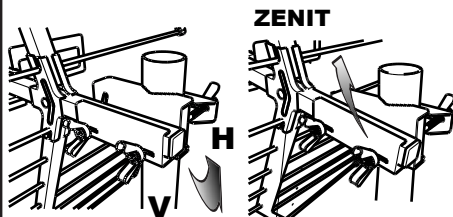

• MORSETTO AL PALO - mast clamp - étau au mât

ATTENZIONE: Controllare accuratamente il serraggio dei dadi
WARNING: Please check carefully the tightening of the nuts
ATTENTION: SVP contrôlez bien le serrage des écrous