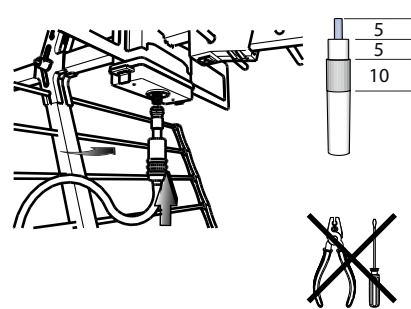

ANTENNA SYSTEM

ANTENNA UHF A LARGA BANDA "X line"

UHF broadband antenna "X line"

Antenne UHF large bande "X line"

• DIPOLO - dipole - dipôle

• RIFLETTORE - reflector - réflecteur

• CAVO - cable - câble

• MORSETTO AL PALO - mast clamp - étau au mât

• MORSETTO AL PALO - mast clamp - étau au mât

92XWL

Si raccomanda l'installazione a regola d'arte rispettando le normative CEI vigenti

We strongly recommend a professional installation following the current regulations