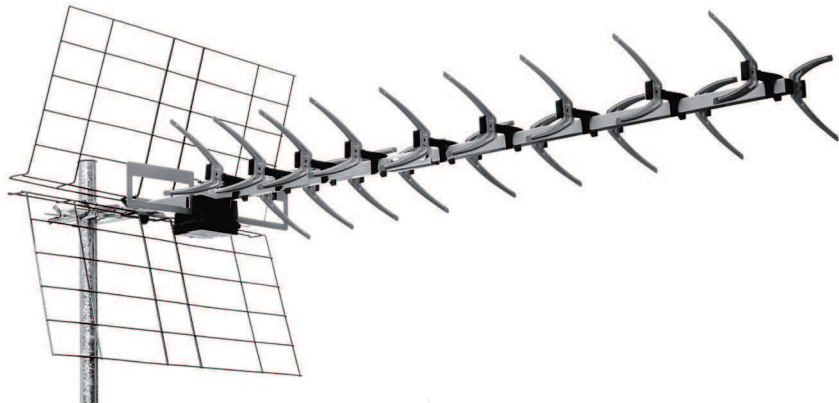

emme esse

ANTENNA SYSTEM

ANTENNA UHF A LARGA BANDA "X line"
UHF broadband antenna "X line"
Antenne UHF large bande "X line"

SILVER

Codici / Code / Réf.:

12XWL	CH 21...60
20XWL	CH 21...60
40XWL	CH 21...60
92XWL	CH 21...60

X line

- **Completamente premontata**
Completely pre-assembled / Complètement pré-assemblées
- **Elementi stampati in lega di alluminio**
Aluminium alloy printed ements / Eléments moulés en alliage d'aluminium
- **Installazione rapida e veloce**
Easy and quick installation / Installation facile et rapide

ANTENNA SYSTEM

ANTENNA UHF A LARGA BANDA "X line"

UHF broadband antenna "X line"

Antenne UHF large bande "X line"

• DIPOLO - dipole - dipôle

• RIFLETTORE - reflector - réflecteur

• CAVO - cable - câble

• MORSETTO AL PALO - mast clamp - étau au mât

• MORSETTO AL PALO - mast clamp - étau au mât

92XWL

Si raccomanda l'installazione a regola d'arte rispettando le normative CEI vigenti

We strongly recommend a professional installation following the current regulations